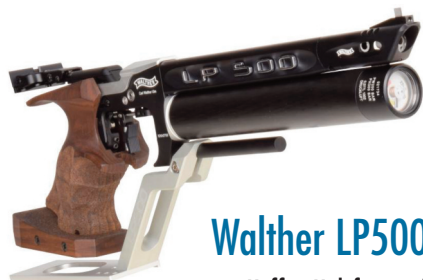

Wir sind die Auflage-Spezialisten, denn wir wissen worauf es ankommt!
Sie wollen top Ergebnisse? Kommen Sie zu uns!

Walther LP500 Aufgelegt
mit Koffer, Holzformgriff und Auflageplatte

Walther LG400 Holz Auflage
universal, mit Koffer

Walther LP 400 Alu Universal Sondermodell
Auflageversion kann mit nur drei Schrauben auf Freihand umgebaut werden!
Inklusive Koffer!
Auflage-Version nur **€ 1449,-**

Walther LG400 Alutec Auflage
hervorragend ausgestattet.

Auflage Stativ

jetzt mit verstellbaren Füßen
nur **€ 89,-**

Auflage- Dreinbeinhocker

Ab sofort bei uns erhältlich!
Stabile und robuste Bauweise, nur 3,5 kg,
Sitzhöhe von 50 cm - 73 cm einstellbar,
bequeme Sitzfläche, fertig montiert.
nur **€ 109,-**